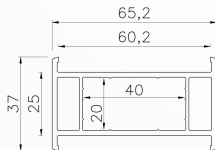

NAME : 60 OUTWARD SASH
 CODE : P602WS
 KG/M : 1.20
 PCS / BAG : 6

NAME : 60 OUTWARD DOOR SASH
 CODE : P60WMS
 KG/M : 1.65
 PCS / BAG : 4

NAME : 60 MULLION
 CODE : P60ZT
 KG/M : 1.07
 PCS / BAG : 6

NAME : GLAZING BEAD 3518
 CODE : 35YT-18
 KG/M : 0.317
 PCS / BAG : 20