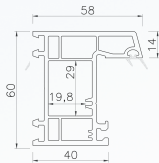

60 CASEMENT SERIES

NAME : 60 CASEMENT FRAME
CODE : P60K
KG/M : 0.98
PCS / BAG : 6