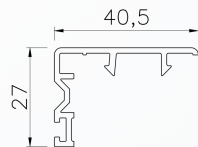

NAME : 8055 SLIDING SASH
 CODE : T8055S
 KG/M : 0.78
 PCS / BAG : 8

NAME : 8066 SLIDING SASH
 CODE : T8066S
 KG/M : 0.91
 PCS / BAG : 8

NAME : 8086 SLIDING SASH
 CODE : T8086S
 KG/M : 1.28
 PCS / BAG : 4

NAME : SCREEN SASH 52
 CODE : T52SS
 KG/M : 0.46
 PCS / BAG : 15

NAME : GLAZING BEAD 2016
 CODE : 20YT-16
 KG/M : 0.223
 PCS / BAG : 20

NAME : 802 COVER
 CODE : T802FG
 KG/M : 0.21
 PCS / BAG : 20

LENGTH : 5.9 M