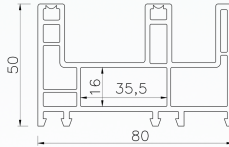

NAME : 80501 SLIDING FRAME
CODE : T80501K
KG/M : 1.15
PCS / BAG : 6