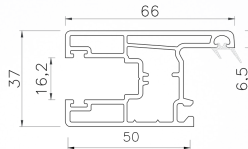

80 SLIDING SERIES

NAME : 6055 SLIDING FRAME
 CODE : T6055K
 KG/M : 0.85
 PCS / BAG : 6

NAME : 80501 SLIDING FRAME
 CODE : T80501K
 KG/M : 1.15
 PCS / BAG : 6

NAME : 99 SLIDING FRAME
 CODE : T99K
 KG/M : 1.61
 PCS / BAG : 4

NAME : 8055 SLIDING SASH
 CODE : T8055S
 KG/M : 0.78
 PCS / BAG : 8

NAME : 8066 SLIDING SASH
 CODE : T8066S
 KG/M : 0.91
 PCS / BAG : 8

NAME : 8086 SLIDING SASH
 CODE : T8086S
 KG/M : 1.28
 PCS / BAG : 4

NAME : SCREEN SASH 52
 CODE : T52SS
 KG/M : 0.46
 PCS / BAG : 15

NAME : GLAZING BEAD 2016
 CODE : 20YT-16
 KG/M : 0.223
 PCS / BAG : 20

NAME : 802 COVER
 CODE : T802FG
 KG/M : 0.21
 PCS / BAG : 20

LENGTH : 5.9 M