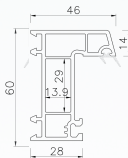

NAME : 6046 CASEMENT FRAME
CODE : P6046K
KG/M : 0.81
PCS / BAG : 6