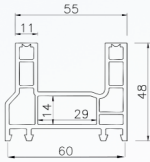

80 SLIDING SERIES

NAME : 6055 SLIDING FRAME
 CODE : T6055K
 KG/M : 0.85
 PCS / BAG : 6

NAME : 80501 SLIDING FRAME
 CODE : T80501K
 KG/M : 1.15
 PCS / BAG : 6

NAME : 99 SLIDING FRAME
 CODE : T99K
 KG/M : 1.61
 PCS / BAG : 4

NAME : 8055 SLIDING SASH
 CODE : T8055S
 KG/M : 0.78
 PCS / BAG : 8

NAME : 8066 SLIDING SASH
 CODE : T8066S
 KG/M : 0.91
 PCS / BAG : 8

NAME : 8086 SLIDING SASH
 CODE : T8086S
 KG/M : 1.28
 PCS / BAG : 4

NAME : SCREEN SASH 52
 CODE : T52SS
 KG/M : 0.46
 PCS / BAG : 15

NAME : GLAZING BEAD 2016
 CODE : 20YT-16
 KG/M : 0.223
 PCS / BAG : 20

NAME : 802 COVER
 CODE : T802FG
 KG/M : 0.21
 PCS / BAG : 20

LENGTH : 5.9 M