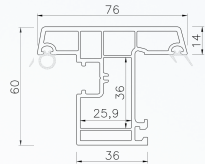

NAME : SCREEN SASH 52
 CODE : T52SS
 KG/M : 0.46
 PCS / BAG : 15

NAME : GLAZING BEAD 2016
 CODE : 20YT-16
 KG/M : 0.223
 PCS / BAG : 20

NAME : 802 COVER
 CODE : T802FG
 KG/M : 0.21
 PCS / BAG : 20

LENGTH : 5.9 M

NAME : 60 OUTWARD SASH
 CODE : P602WS
 KG/M : 1.20
 PCS / BAG : 6

NAME : 60 OUTWARD DOOR SASH
 CODE : P60WMS
 KG/M : 1.65
 PCS / BAG : 4

NAME : 60 MULLION
 CODE : P60ZT
 KG/M : 1.07
 PCS / BAG : 6

NAME : GLAZING BEAD 3518
 CODE : 35YT-18
 KG/M : 0.317
 PCS / BAG : 20