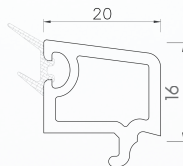

NAME : 8055 SLIDING SASH
 CODE : T8055S
 KG/M : 0.78
 PCS / BAG : 8

NAME : 8066 SLIDING SASH
 CODE : T8066S
 KG/M : 0.91
 PCS / BAG : 8

NAME : 8086 SLIDING SASH
 CODE : T8086S
 KG/M : 1.28
 PCS / BAG : 4

NAME : SCREEN SASH 52
 CODE : T52SS
 KG/M : 0.46
 PCS / BAG : 15

NAME : GLAZING BEAD 2016
 CODE : 20YT-16
 KG/M : 0.223
 PCS / BAG : 20

NAME : 802 COVER
 CODE : T802FG
 KG/M : 0.21
 PCS / BAG : 20

LENGTH : 5.9 M