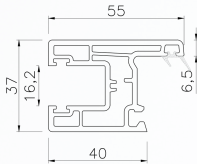

80 SLIDING SERIES

NAME : 6055 SLIDING FRAME
 CODE : T6055K
 KG/M : 0.85
 PCS / BAG : 6

NAME : 80501 SLIDING FRAME
 CODE : T80501K
 KG/M : 1.15
 PCS / BAG : 6

NAME : 99 SLIDING FRAME
 CODE : T99K
 KG/M : 1.61
 PCS / BAG : 4

NAME : 8055 SLIDING SASH
 CODE : T8055S
 KG/M : 0.78
 PCS / BAG : 8

NAME : 8066 SLIDING SASH
 CODE : T8066S
 KG/M : 0.91
 PCS / BAG : 8

NAME : 8086 SLIDING SASH
 CODE : T8086S
 KG/M : 1.28
 PCS / BAG : 4

NAME : SCREEN SASH 52
 CODE : T52SS
 KG/M : 0.46
 PCS / BAG : 15

NAME : GLAZING BEAD 2016
 CODE : 20YT-16
 KG/M : 0.223
 PCS / BAG : 20

NAME : 802 COVER
 CODE : T802FG
 KG/M : 0.21
 PCS / BAG : 20

LENGTH : 5.9 M