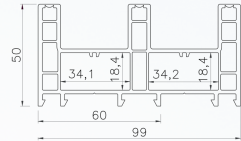

80 SLIDING SERIES

NAME : 6055 SLIDING FRAME
 CODE : T6055K
 KG/M : 0.85
 PCS / BAG : 6

NAME : 80501 SLIDING FRAME
 CODE : T80501K
 KG/M : 1.15
 PCS / BAG : 6

NAME : 99 SLIDING FRAME
 CODE : T99K
 KG/M : 1.61
 PCS / BAG : 4

NAME : 8055 SLIDING SASH
 CODE : T8055S
 KG/M : 0.78
 PCS / BAG : 8

NAME : 8066 SLIDING SASH
 CODE : T8066S
 KG/M : 0.91
 PCS / BAG : 8

NAME : 8086 SLIDING SASH
 CODE : T8086S
 KG/M : 1.28
 PCS / BAG : 4