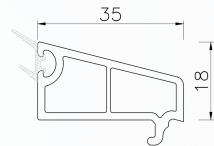

NAME : SCREEN SASH 52
 CODE : T52SS
 KG/M : 0.46
 PCS / BAG : 15

NAME : GLAZING BEAD 2016
 CODE : 20YT-16
 KG/M : 0.223
 PCS / BAG : 20

NAME : 802 COVER
 CODE : T802FG
 KG/M : 0.21
 PCS / BAG : 20

LENGTH : 5.9 M

NAME : 60 OUTWARD SASH
 CODE : P602WS
 KG/M : 1.20
 PCS / BAG : 6

NAME : 60 OUTWARD DOOR SASH
 CODE : P60WMS
 KG/M : 1.65
 PCS / BAG : 4

NAME : 60 MULLION
 CODE : P60ZT
 KG/M : 1.07
 PCS / BAG : 6

NAME : GLAZING BEAD 3518
 CODE : 35YT-18
 KG/M : 0.317
 PCS / BAG : 20