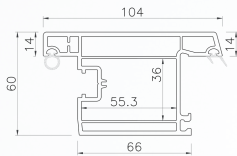

NAME : 60 OUTWARD SASH
 CODE : P602WS
 KG/M : 1.20
 PCS / BAG : 6

NAME : 60 OUTWARD DOOR SASH
 CODE : P60WMS
 KG/M : 1.65
 PCS / BAG : 4

NAME : 60 MULLION
 CODE : P60ZT
 KG/M : 1.07
 PCS / BAG : 6

NAME : GLAZING BEAD 3518
 CODE : 35YT-18
 KG/M : 0.317
 PCS / BAG : 20