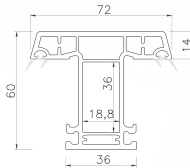

NAME : SCREEN SASH 52
 CODE : T52SS
 KG/M : 0.46
 PCS / BAG : 15

NAME : GLAZING BEAD 2016
 CODE : 20YT-16
 KG/M : 0.223
 PCS / BAG : 20

NAME : 802 COVER
 CODE : T802FG
 KG/M : 0.21
 PCS / BAG : 20

LENGTH : 5.9 M

NAME : 60 OUTWARD SASH
 CODE : P602WS
 KG/M : 1.20
 PCS / BAG : 6

NAME : 60 OUTWARD DOOR SASH
 CODE : P60WMS
 KG/M : 1.65
 PCS / BAG : 4

NAME : 60 MULLION
 CODE : P60ZT
 KG/M : 1.07
 PCS / BAG : 6

NAME : GLAZING BEAD 3518
 CODE : 35YT-18
 KG/M : 0.317
 PCS / BAG : 20