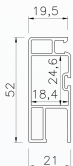

80 SLIDING SERIES

NAME : 6055 SLIDING FRAME
 CODE : T6055K
 KG/M : 0.85
 PCS / BAG : 6

NAME : 80501 SLIDING FRAME
 CODE : T80501K
 KG/M : 1.15
 PCS / BAG : 6

NAME : 99 SLIDING FRAME
 CODE : T99K
 KG/M : 1.61
 PCS / BAG : 4

NAME : 8055 SLIDING SASH
 CODE : T8055S
 KG/M : 0.78
 PCS / BAG : 8

NAME : 8066 SLIDING SASH
 CODE : T8066S
 KG/M : 0.91
 PCS / BAG : 8

NAME : 8086 SLIDING SASH
 CODE : T8086S
 KG/M : 1.28
 PCS / BAG : 4

NAME : SCREEN SASH 52
 CODE : T52SS
 KG/M : 0.46
 PCS / BAG : 15

NAME : GLAZING BEAD 2016
 CODE : 20YT-16
 KG/M : 0.223
 PCS / BAG : 20

NAME : 802 COVER
 CODE : T802FG
 KG/M : 0.21
 PCS / BAG : 20

LENGTH : 5.9 M