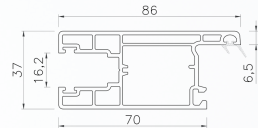

80 SLIDING SERIES

NAME : 6055 SLIDING FRAME
 CODE : T6055K
 KG/M : 0.85
 PCS / BAG : 6

NAME : 80501 SLIDING FRAME
 CODE : T80501K
 KG/M : 1.15
 PCS / BAG : 6

NAME : 99 SLIDING FRAME
 CODE : T99K
 KG/M : 1.61
 PCS / BAG : 4

NAME : 8055 SLIDING SASH
 CODE : T8055S
 KG/M : 0.78
 PCS / BAG : 8

NAME : 8066 SLIDING SASH
 CODE : T8066S
 KG/M : 0.91
 PCS / BAG : 8

NAME : 8086 SLIDING SASH
 CODE : T8086S
 KG/M : 1.28
 PCS / BAG : 4